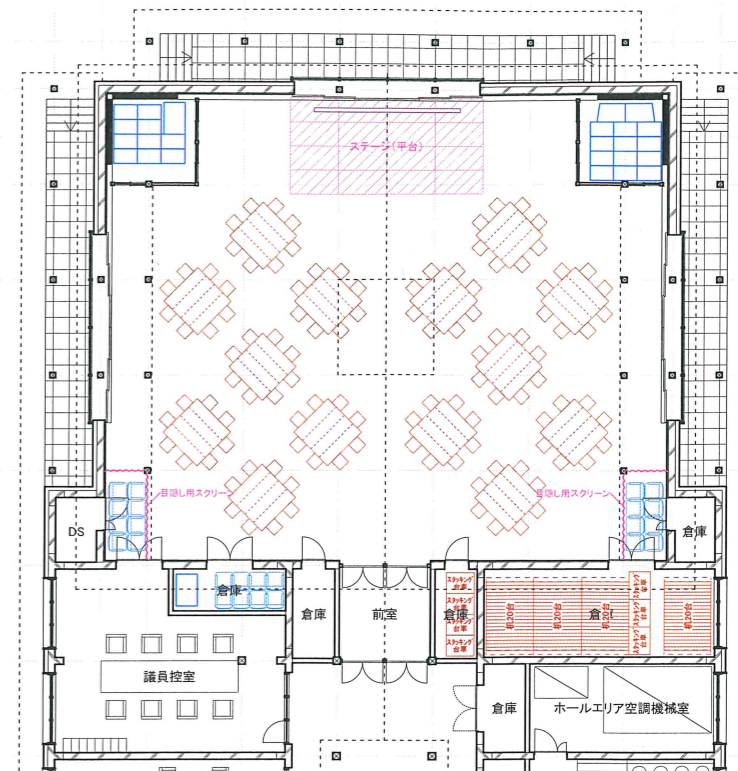

①

＜平土間＞
机、椅子は倉庫に収納

②

＜能公演＞
能舞台+客席(210席+車椅子2席)
※議会机、椅子については多目的ホール外で一時保管。

⑤

＜立食パーティ＞
丸テーブル(14台(外部から運び込み))
長机(8台)
屏風(1台)

⑥

＜合併記念式典＞
客席(112席)
長机(56台)
屏風(1台)

③

＜文化祭、音楽鑑賞会＞
ステージ+客席(210席)

④

＜学習発表会、講演会、セミナー＞
ステージ+客席(机80台,160席)

⑦

＜災害時の避難場所＞
テント設置(18台)、簡易ベット(36台)
※議会机、椅子については多目的ホール外で一時保管。