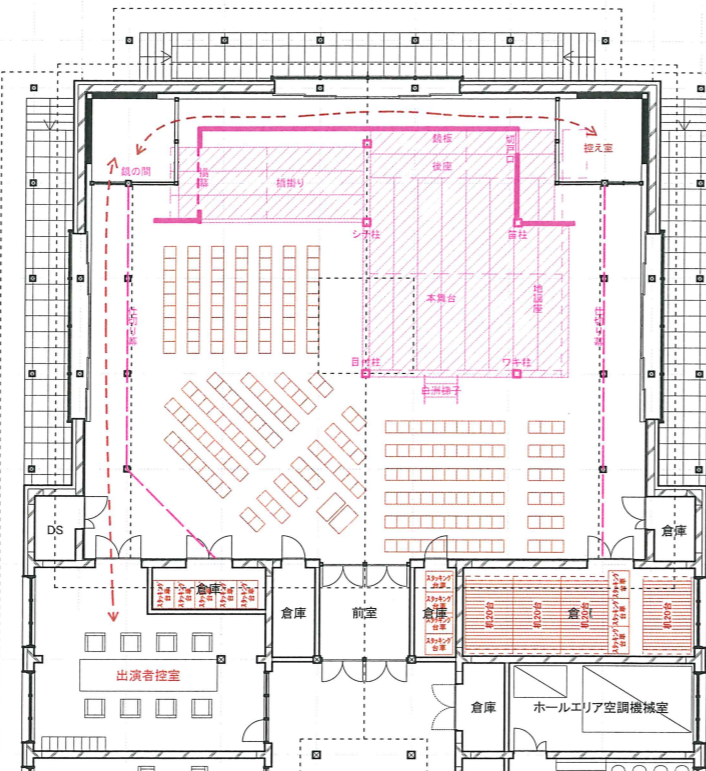

①

＜平土間＞
机、椅子は倉庫に収納

②

＜能公演＞
能舞台+客席(210席+車椅子2席)
※議会机、椅子については多目的ホール外で一時保管。

⑤

＜立食パーティ＞
丸テーブル(14台(外部から運び込み))
長机(8台)
屏風(1台)

⑥

＜合併記念式典＞
客席(112席)
長机(56台)
屏風(1台)

③

＜文化祭、音楽鑑賞会＞
ステージ+客席(210席)

④

＜学習発表会、講演会、セミナー＞
ステージ+客席(机80台,160席)

⑦

＜災害時の避難場所＞
テント設置(18台)、簡易ベット(36台)
※議会机、椅子については多目的ホール外で一時保管。