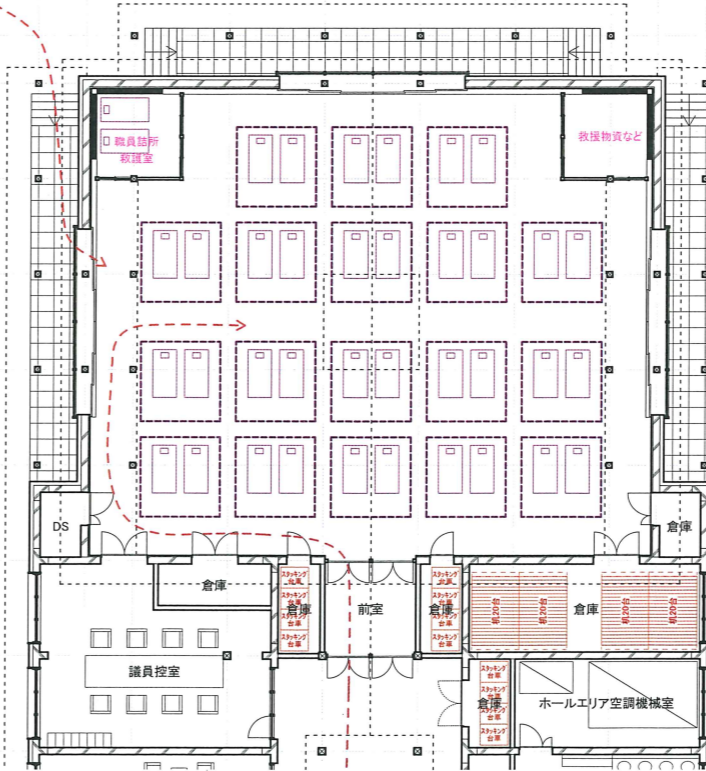

①

＜平土間＞
机、椅子は倉庫に収納

②

＜能公演＞
能舞台+客席(210席+車椅子2席)
※議会机、椅子については多目的ホール外で一時保管。

⑤

＜立食パーティ＞
丸テーブル(14台(外部から運び込み))
長机(8台)
屏風(1台)

⑥

＜合併記念式典＞
客席(112席)
長机(56台)
屏風(1台)

③

＜文化祭、音楽鑑賞会＞
ステージ+客席(210席)

④

＜学習発表会、講演会、セミナー＞
ステージ+客席(机80台,160席)

⑦

＜災害時の避難場所＞
テント設置(18台)、簡易ベット(36台)
※議会机、椅子については多目的ホール外で一時保管。