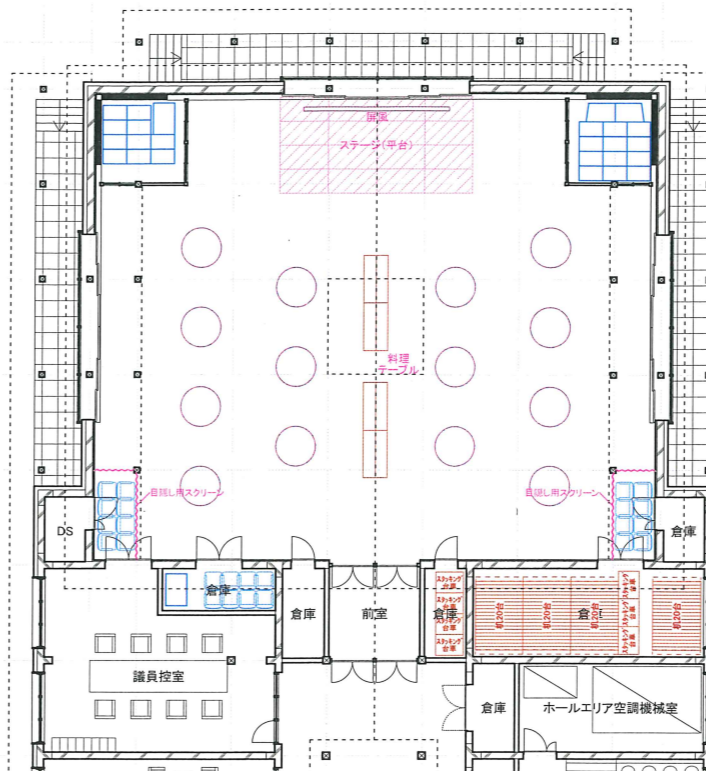

①

＜平土間＞
机、椅子は倉庫に収納

②

＜能公演＞
能舞台+客席(210席+車椅子2席)
※議会机、椅子については多目的ホール外で一時保管。

⑤

＜立食パーティ＞
丸テーブル(14台(外部から運び込み))
長机(8台)
屏風(1台)

⑥

＜合併記念式典＞
客席(112席)
長机(56台)
屏風(1台)

③

＜文化祭、音楽鑑賞会＞
ステージ+客席(210席)

④

＜学習発表会、講演会、セミナー＞
ステージ+客席(机80台,160席)

⑦

＜災害時の避難場所＞
テント設置(18台)、簡易ベット(36台)
※議会机、椅子については多目的ホール外で一時保管。