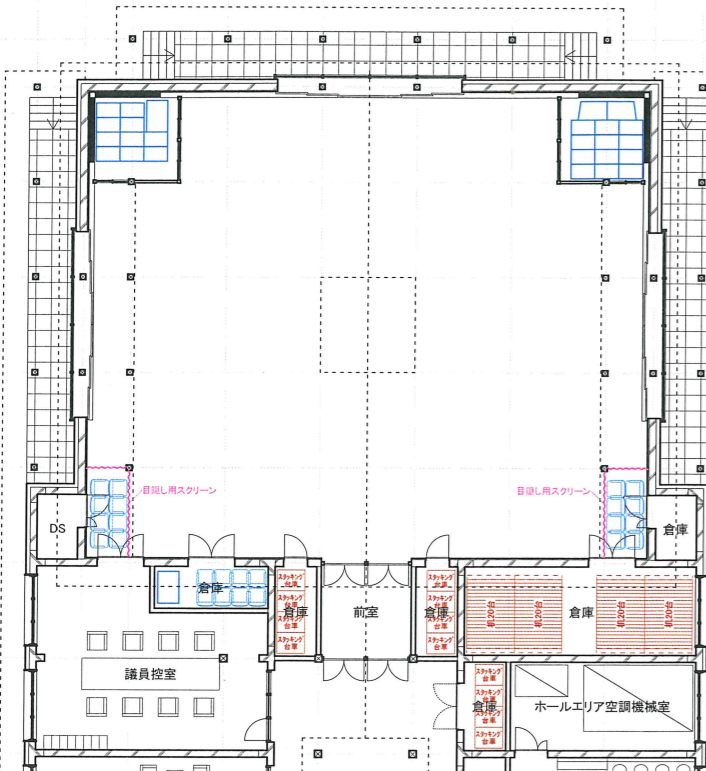

①

＜平土間＞
机、椅子は倉庫に収納

②

＜能公演＞
能舞台+客席(210席+車椅子2席)
※議会机、椅子については多目的ホール外で一時保管。

⑤

＜立食パーティ＞
丸テーブル(14台(外部から運び込み))
長机(8台)
屏風(1台)

⑥

＜合併記念式典＞
客席(112席)
長机(56台)
屏風(1台)

③

＜文化祭、音楽鑑賞会＞
ステージ+客席(210席)

④

＜学習発表会、講演会、セミナー＞
ステージ+客席(机80台,160席)

⑦

＜災害時の避難場所＞
テント設置(18台)、簡易ベット(36台)
※議会机、椅子については多目的ホール外で一時保管。