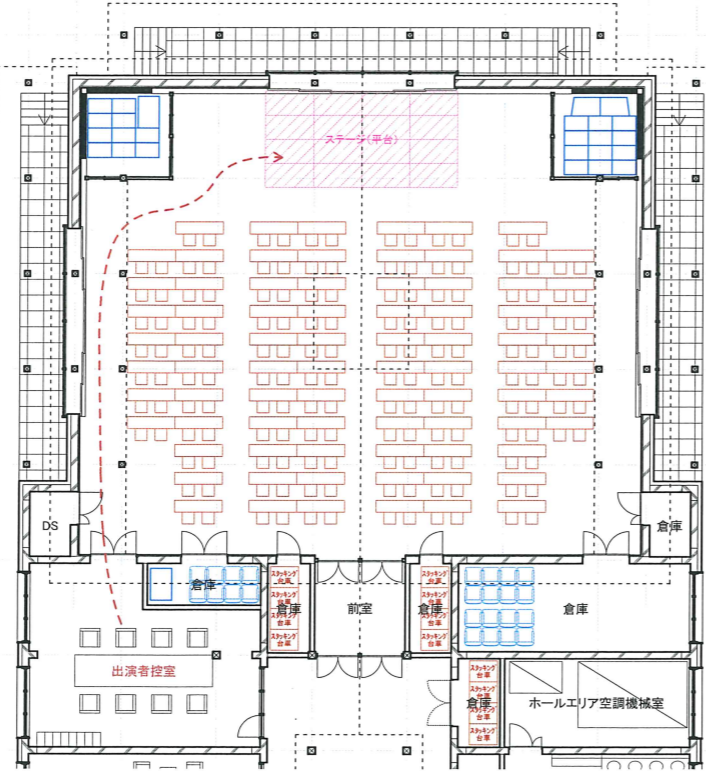

①

＜平土間＞
机、椅子は倉庫に収納

②

＜能公演＞
能舞台+客席(210席+車椅子2席)
※議会机、椅子については多目的ホール外で一時保管。

⑤

＜立食パーティ＞
丸テーブル(14台(外部から運び込み))
長机(8台)
屏風(1台)

⑥

＜合併記念式典＞
客席(112席)
長机(56台)
屏風(1台)

③

＜文化祭、音楽鑑賞会＞
ステージ+客席(210席)

④

＜学習発表会、講演会、セミナー＞
ステージ+客席(机80台,160席)

⑦

＜災害時の避難場所＞
テント設置(18台)、簡易ベット(36台)
※議会机、椅子については多目的ホール外で一時保管。