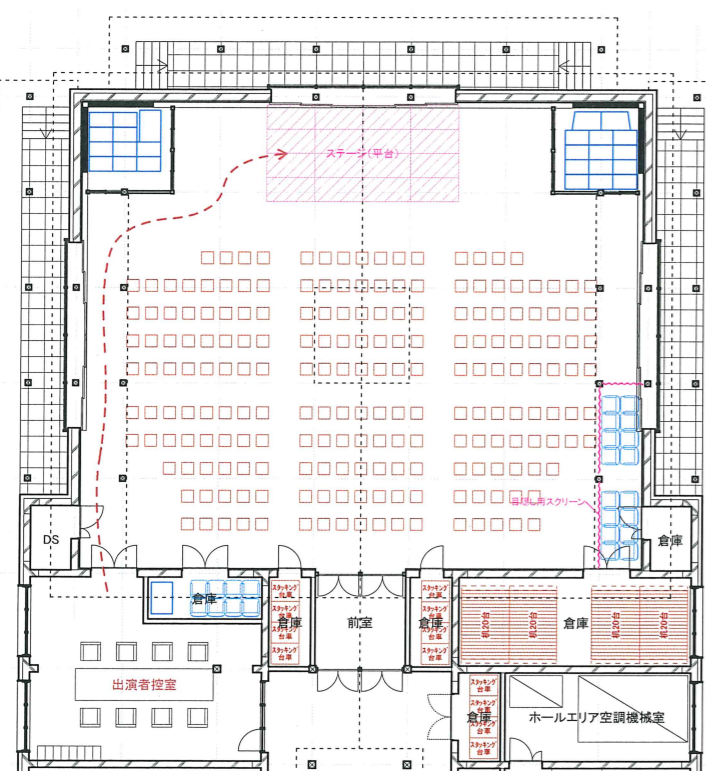

①

＜平土間＞
机、椅子は倉庫に収納

②

＜能公演＞
能舞台+客席(210席+車椅子2席)
※議会机、椅子については多目的ホール外で一時保管。

⑤

＜立食パーティ＞
丸テーブル(14台(外部から運び込み))
長机(8台)
屏風(1台)

⑥

＜合併記念式典＞
客席(112席)
長机(56台)
屏風(1台)

③

＜文化祭、音楽鑑賞会＞
ステージ+客席(210席)

④

＜学習発表会、講演会、セミナー＞
ステージ+客席(机80台,160席)

⑦

＜災害時の避難場所＞
テント設置(18台)、簡易ベット(36台)
※議会机、椅子については多目的ホール外で一時保管。