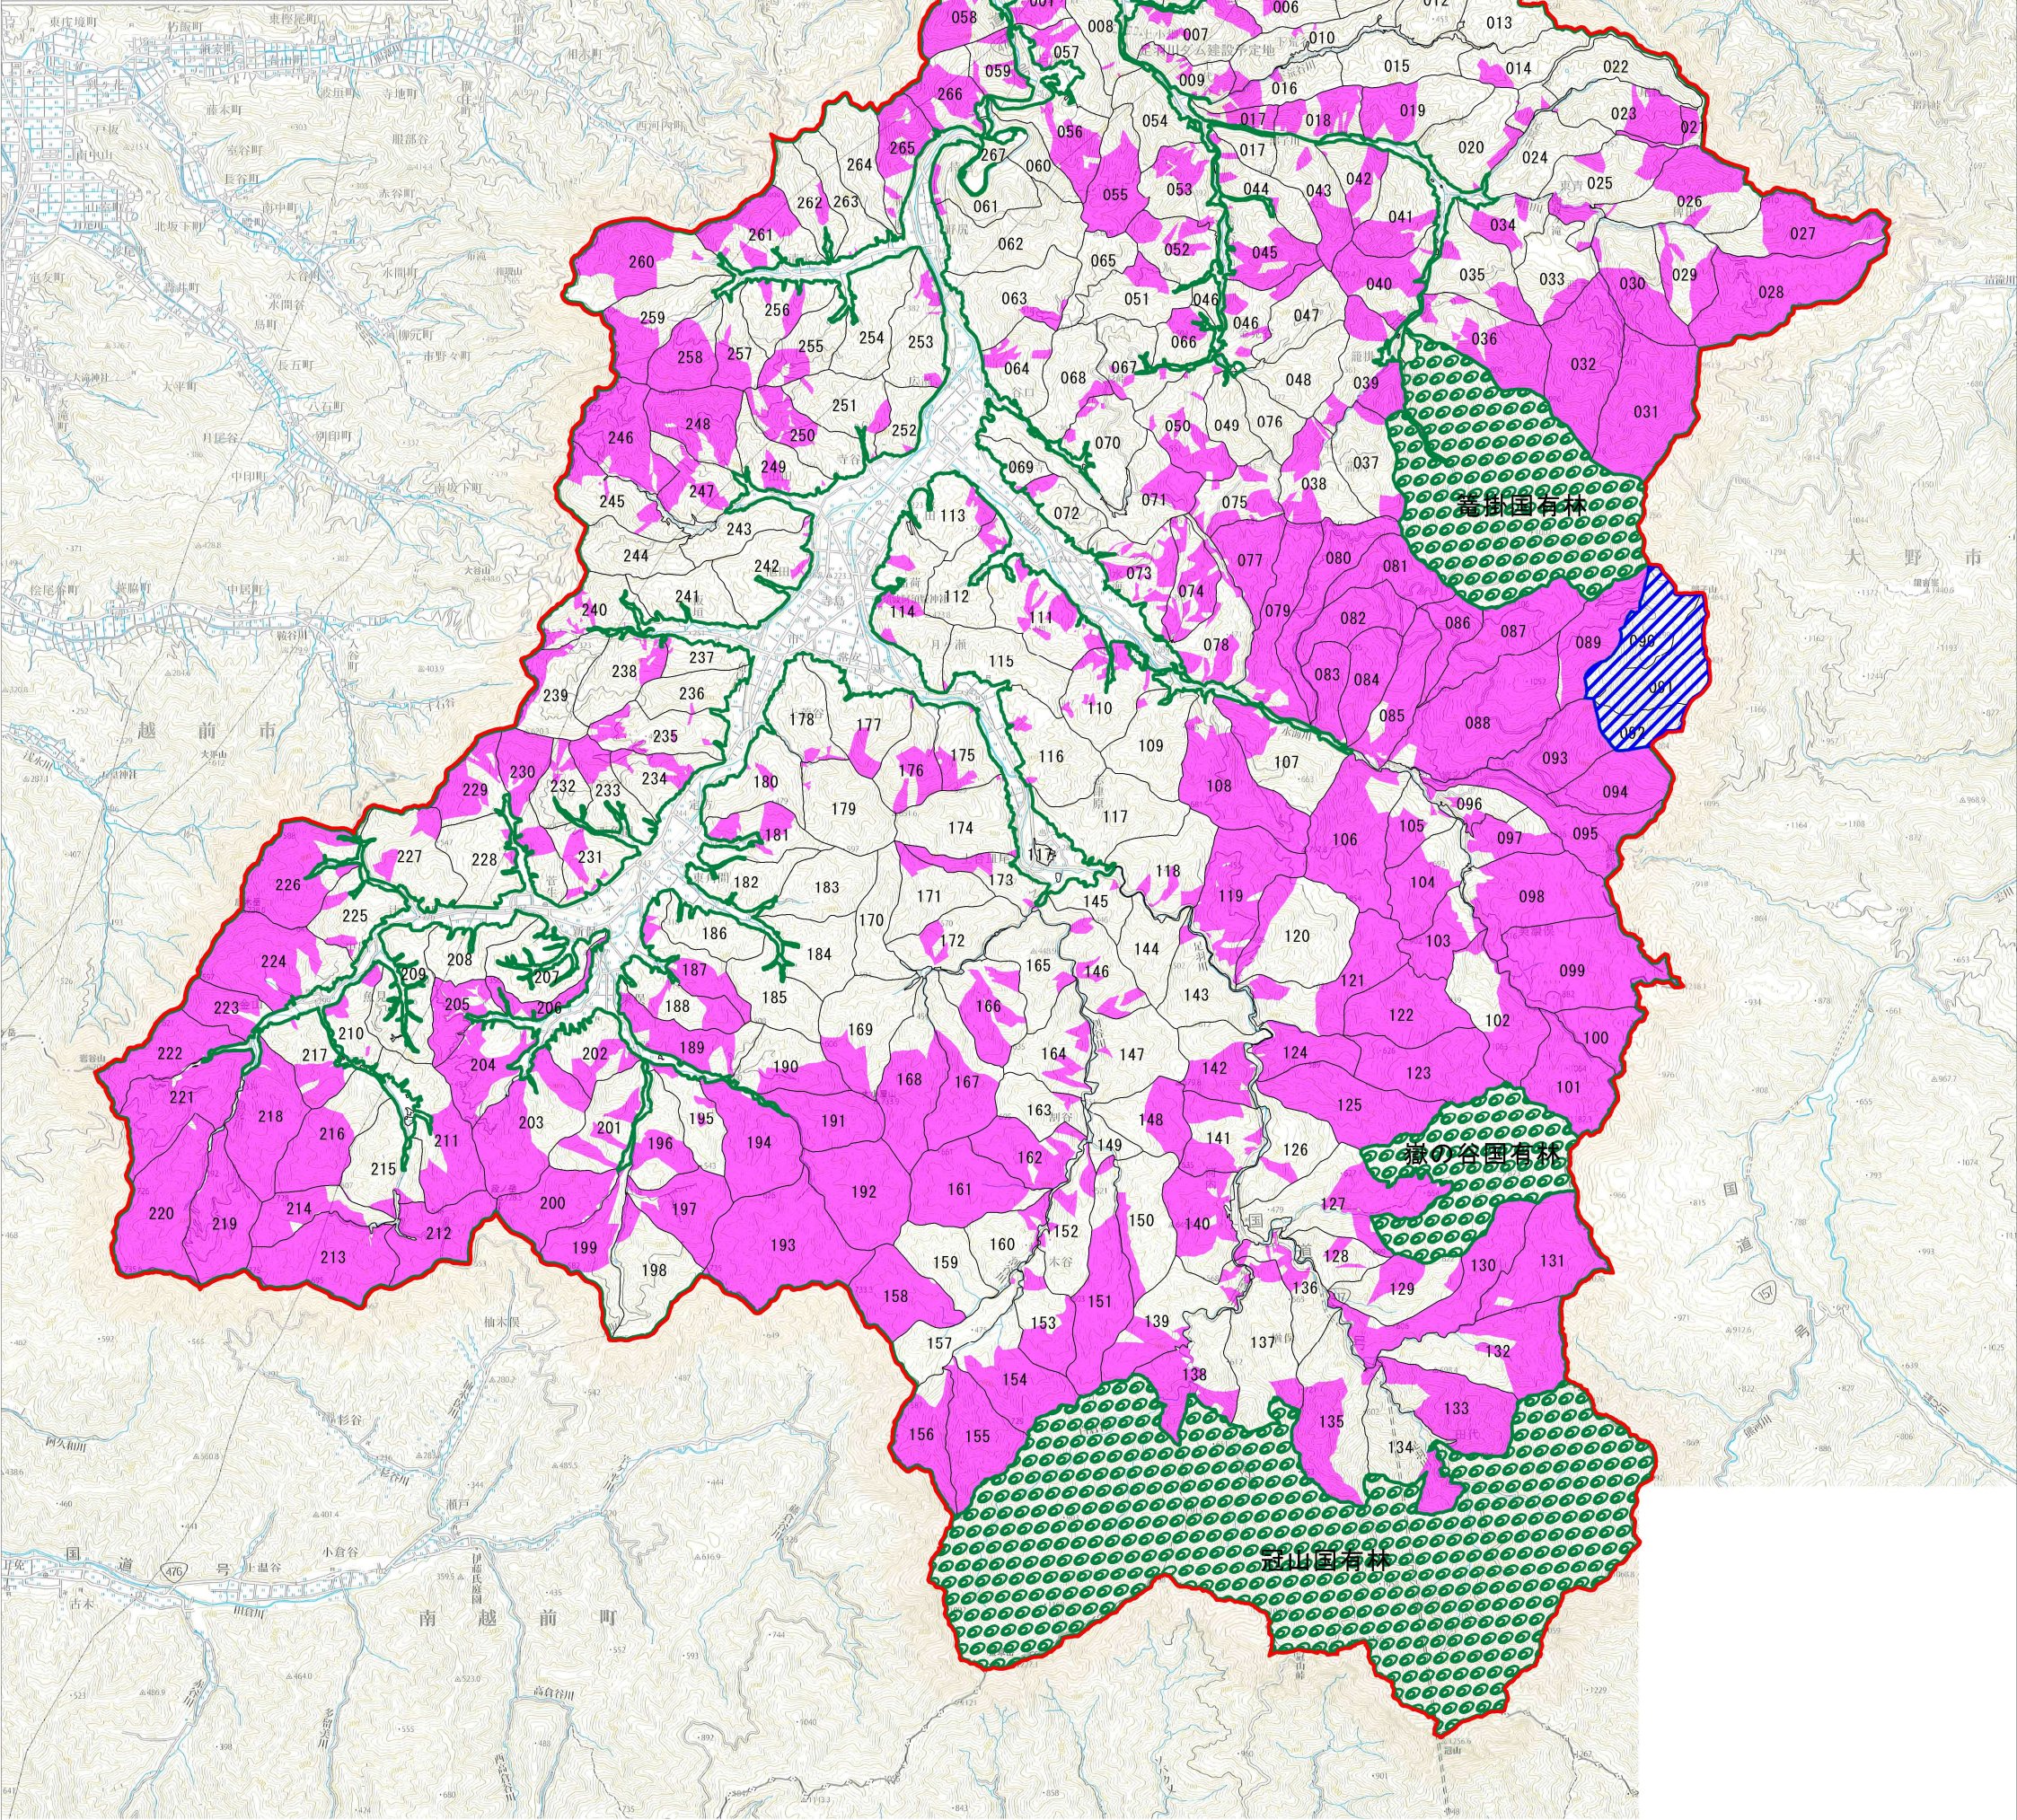

池田町森林整備計画図

凡例	
	民有林
	国有林
	保健機能森林
	保安林・他法令による地区指定